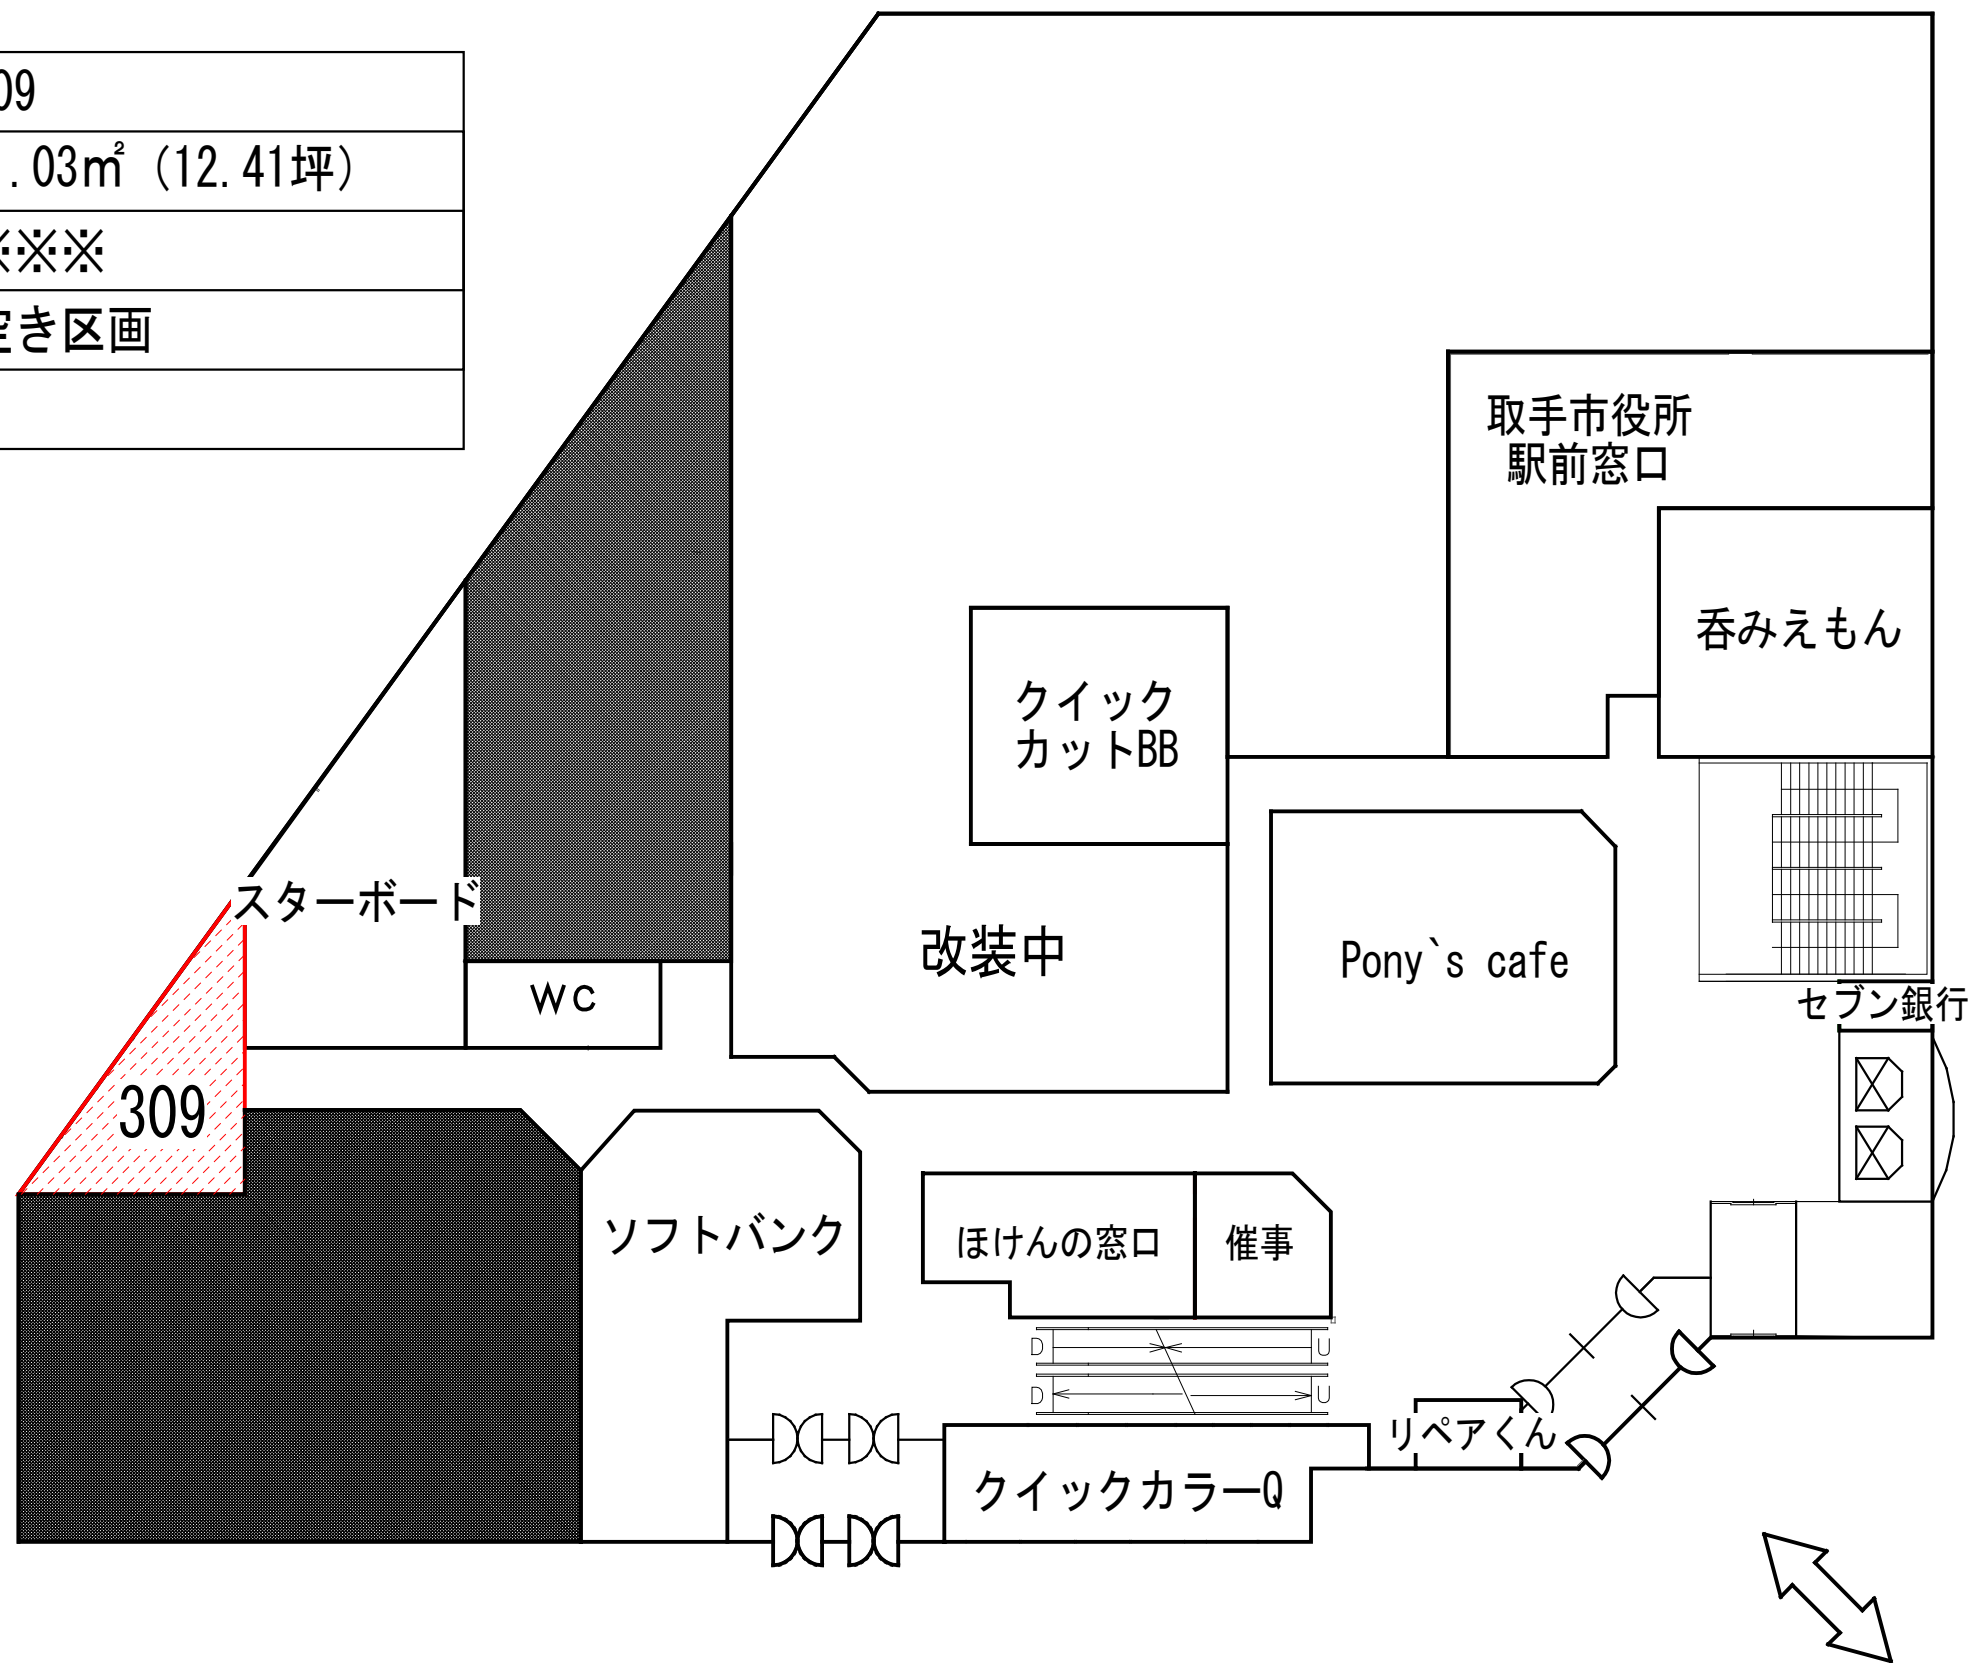

区画	309
面積	41.03㎡ (12.41坪)
名称	※※※
現状	空き区画
備考	

3 F

取手駅西口直結